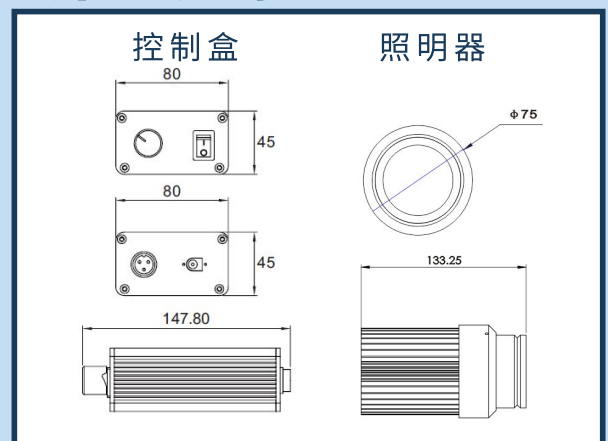

Hyper BF150

- 产品型号 - HYPER BF150
- 制造商 - YODN
- 灯泡种类 - 白光 LED
- 电源功率 - 15W
- 工作电压 - AC100~240
- 用途 - 于光学显微镜成像
- 支持机身 - Evident (Olympus) BX53、BX63、IX53、IX73、IX83 机型

配件设置

外观尺寸

台湾优灯股份有限公司
新竹市新竹科学园区研新二路1号6楼
电话：+886-3-563-7218
传真：+886-3-579-4581
电子信箱： sales@yodnlighting.com