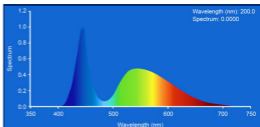

光譜圖

台灣優燈(股)公司

30077 新竹市科學園區研新二路 1 號 6 樓

電話 : 03-563-7218

傳真 : 03-579-4581

Official website

YODN WeChat

YODN Facebook