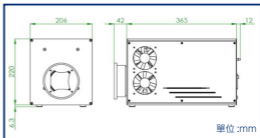

特色優勢

- LED 光源 - 節能省電，大幅改善複金屬燈光衰問題，光源更加穩定。
- 長壽命 - 大於 25000 小時，是傳統複金屬燈泡 17 倍。
- 多色濾光片 - 可搭配使用需求，擴充多色（可支援 4 色）。
- 安裝方便 - 燈箱直接替代，不需任何變動。
- 用途廣泛 - 400W 大功率可直接取代 Marco 巨觀檢查機 (250W&350W) 燈源箱，並支援遠端控制。

產品規格

- 產品型號：Hemera E400
- 外部電源規格：AC100- 240V;50Hz/60Hz, 共用 220VA
- 光源
  1. 白光 LED(7500K)
  2. 壽命：約 25,000 小時；25°C 環境溫度下，LED 光衰退至初始亮度 70% 平均使用時數（非保證）
- 光源強度：初始亮度 >7000 lx
- 功能
  1. 手動任意調整光強度
  2. D-SUB 9Pin 提供遠端開關燈功能
  3. 內建 LED 超溫保護裝置
    - 作業環境溫度：10°C~ 40°C
    - 相對濕度：80% RH 以下 (at 25°C) 無結露
    - 消耗功率：約 400W
    - 外觀尺寸 mm:206 寬 × 220 高 × 365 厚 (突出部分除外)

外觀尺寸

光譜圖

台灣優燈(股)公司

30077 新竹市科學園區研新二路 1 號 6 樓

電話 : 03-563-7218

傳真 : 03-579-4581

Official website

YODN WeChat

YODN Facebook